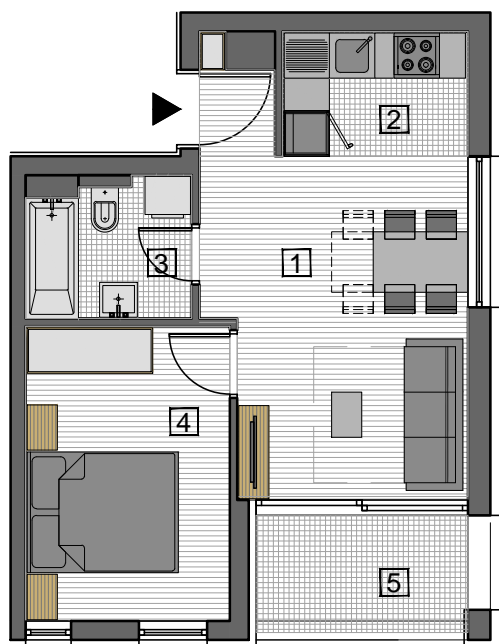

netto površine 2-sobni stan

1 ul.+blag.+dn.borav. 16,98m²

2 kuhinja 4,13m²

3 kupaonica 3,97m²

4 soba 10,60m²

ukupno: 35,68m²

5 loggia 4,17m²
(x0,75) 3,13m²

ukupno NP stana: 39,85 m²

sveukupno NKP stana: 38,81 m²

stan:

Z3 - 4.2

38,81 m²

Z3_4.kat

INTERIOR DESIGN _ zadar_Z3_Z3_Z3

SB PROJEKTIRANJE d.o.o.
HORVATOVAC 84a
ZAGREB