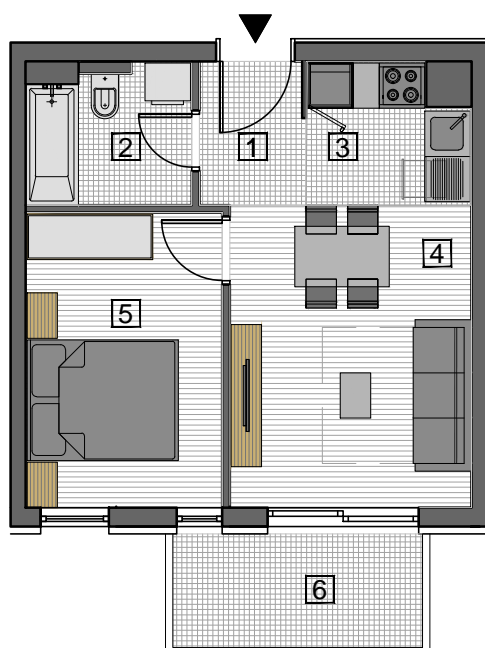

netto površine 2-sobni stan

1	ul.prostor	2,70m ²
2	kupaonica	3,97m ²
3	kuhinja	3,82m ²
4	dnb+blag.	13,35m ²
5	soba	10,21m ²
ukupno:		34,05m ²
6	balkon	4,95m ²
	(x0,50)	2,48m ²

ukupno NP stana:
39,00 m²
sveukupno NKP stana:
36,53 m²

stan:

Z3 - 4.3

36,53 m²

Z3_4.kat

INTERIOR DESIGN _ zadar_Z3_Z3_Z3

SB PROJEKTIRANJE d.o.o.
HORVATOVAC 84a
ZAGREB