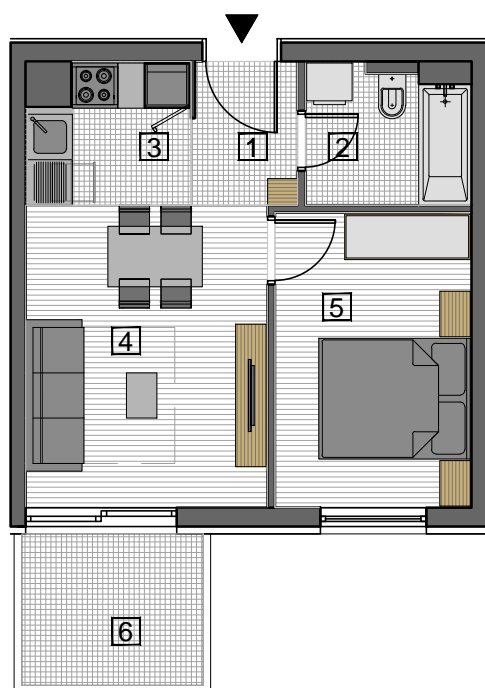

netto površine 2-sobni stan

1	ul.prostor	2,70m ²
2	kupaonica	3,97m ²
3	kuhinja	3,82m ²
4	dnb+blag.	13,35m ²
5	soba	10,21m ²
ukupno:		34,05m ²
6	balkon	4,80m ²
	(x0,50)	2,40m ²

ukupno NP stana:
38,85 m²
sveukupno NKP stana:
36,45 m²

stan:

Z3 - 4.4

36,45 m²

Z3_4.kat

INTERIOR DESIGN _ zadar_Z3_Z3_Z3

SB PROJEKTIRANJE d.o.o.
HORVATOVAC 84a
ZAGREB