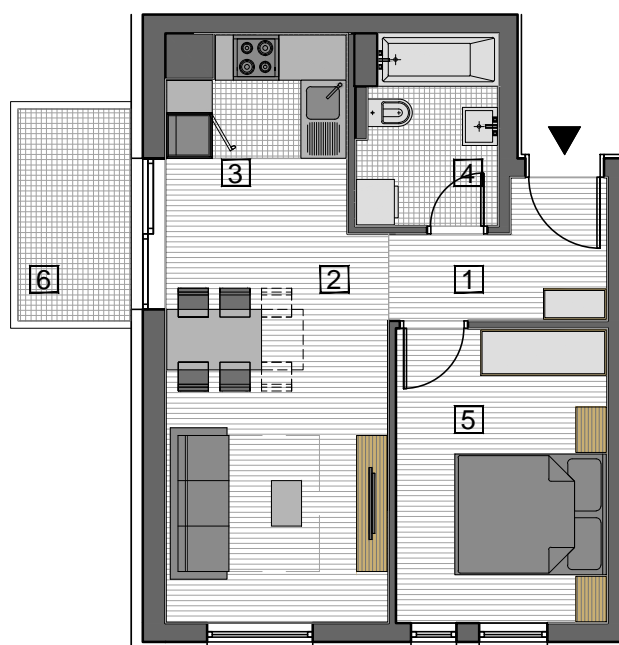

netto površine 2-sobni stan

1	ul.prostor	4,42m ²
2	dnb+blag.	18,33m ²
3	kuhinja	3,64m ²
4	kupaonica	4,63m ²
5	soba	11,15m ²
ukupno:		42,17m ²
6	balkon	4,34m ²
	(x0,50)	2,17m ²

ukupno NP stana:
46,51 m²
sveukupno NKP stana:
44,34 m²

stan:

Z3 - 4.5

44,34 m²

Z3_4.kat

INTERIOR DESIGN _ zadar_Z3_Z3_Z3

SB PROJEKTIRANJE d.o.o.
HORVATOVAC 84a
ZAGREB