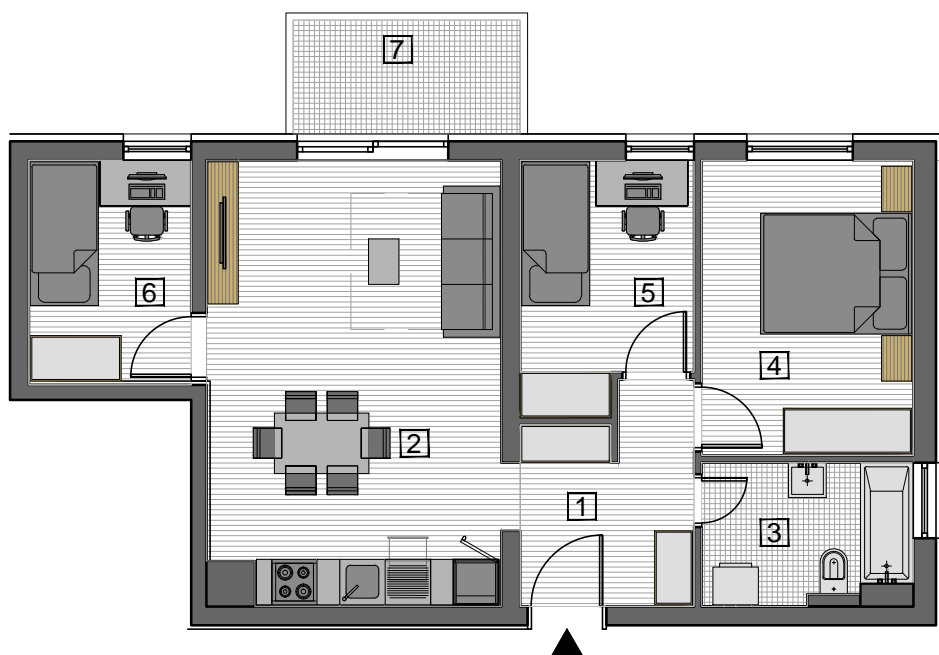

netto površine 3,5-sobni stan

- 1 ul.prostor 6,77m²
- 2 dnb.+blag.+kuhinja 23,45m²
- 3 kupaonica 5,21m²
- 4 soba 11,18m²
- 5 soba 7,33m²
- 6 soba 6,54m²
- ukupno: 60,48m²
- 7 balkon 4,50m²
(x0,50) 2,25m²

ukupno NP stana:
64,98 m²
sveukupno NKP stana:
62,73 m²

stan:

Z3 - 5.1

62,73 m²

Z3_5.kat

INTERIOR DESIGN _ zadar_Z3_Z3_Z3

SB PROJEKTIRANJE d.o.o.
HORVATOVAC 84a
ZAGREB