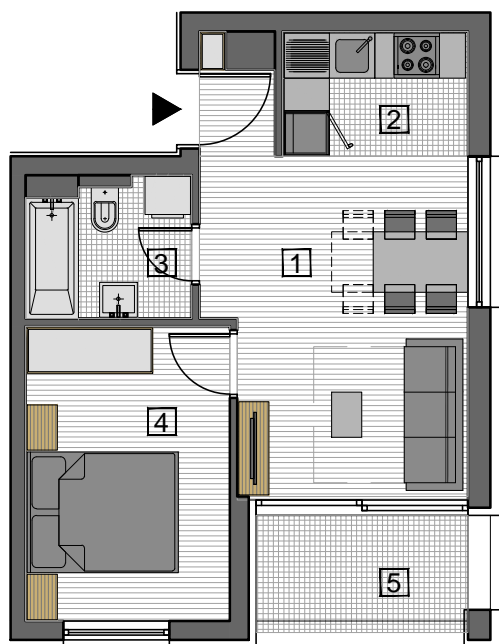

netto površine 2-sobni stan

1 ul.+blag.+dn.borav. 16,98m²

2 kuhinja 4,13m²

3 kupaonica 3,97m²

4 soba 10,60m²

ukupno: 35,68m²

5 loggia 4,17m²
(x0,75) 3,13m²

ukupno NP stana: 39,85 m²

sveukupno NKP stana: 38,81 m²

stan:

Z3 - 5.2

38,81 m²

Z3_5.kat

INTERIOR DESIGN _ zadar_Z3_Z3_Z3

SB PROJEKTIRANJE d.o.o.
HORVATOVAC 84a
ZAGREB