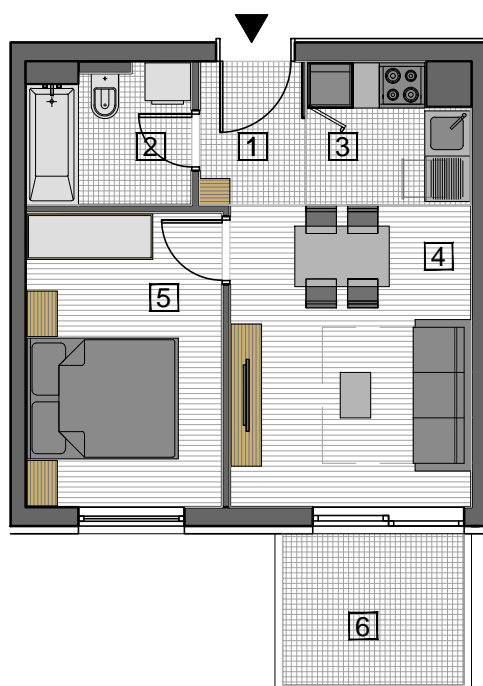

netto površine 2-sobni stan

1 ul.prostor 2,70m²

2 kupaonica 3,97m²

3 kuhinja 3,82m²

4 dnb+blag. 13,35m²

5 soba 10,21m²

ukupno: 34,05m²

6 balkon 4,80m²
(x0,50) 2,40m²

ukupno NP stana:

38,85 m²

sveukupno NKP stana:

36,45 m²

stan:

Z3 - 5.3

36,45 m²

Z3_5.kat