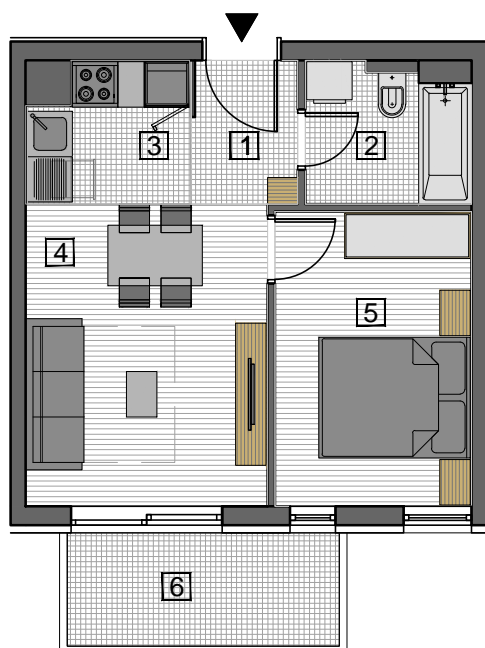

netto površine 2-sobni stan

1	ul.prostor	2,70m ²
2	kupaonica	3,97m ²
3	kuhinja	3,82m ²
4	dnb+blag.	13,35m ²
5	soba	10,21m ²

ukupno: 34,05m²

6	balkon	4,95m ²
	(x0,50)	2,48m ²

ukupno NP stana:

39,00 m²

sveukupno NKP stana:

36,53 m²

stan:

Z3 - 5.4

36,53 m²

Z3_5.kat

INTERIOR DESIGN _ zadar_Z3_Z3_Z3

SB PROJEKTIRANJE d.o.o.
HORVATOVAC 84a
ZAGREB