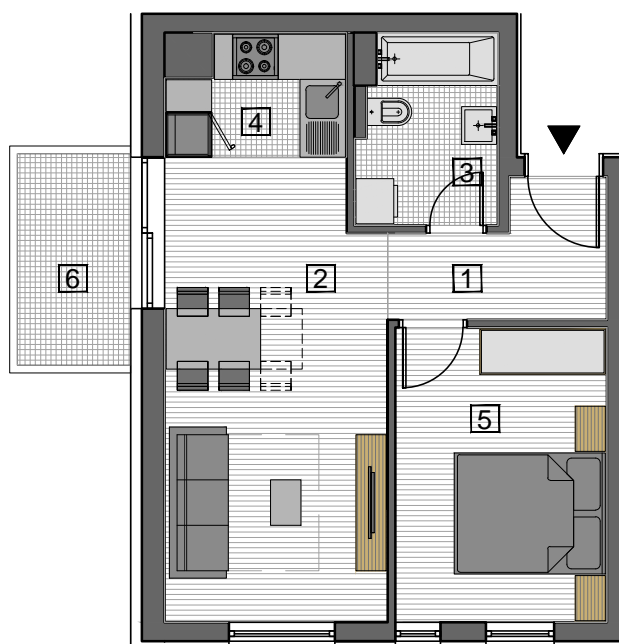

netto površine 2-sobni stan

1	ul.prostor	4,42m ²
2	dnb+blag.	18,33m ²
3	kuhinja	3,64m ²
4	kupaonica	4,63m ²
5	soba	11,15m ²
ukupno:		42,17m ²
6	balkon	4,34m ²
	(x0,50)	2,17m ²

ukupno NP stana:

46,51 m²

sveukupno NKP stana:

44,34 m²

stan:

Z3 - 5.5

44,34 m²

Z3_5.kat

INTERIOR DESIGN _ zadar_Z3_Z3_Z3

SB PROJEKTIRANJE d.o.o.
HORVATOVAC 84a
ZAGREB