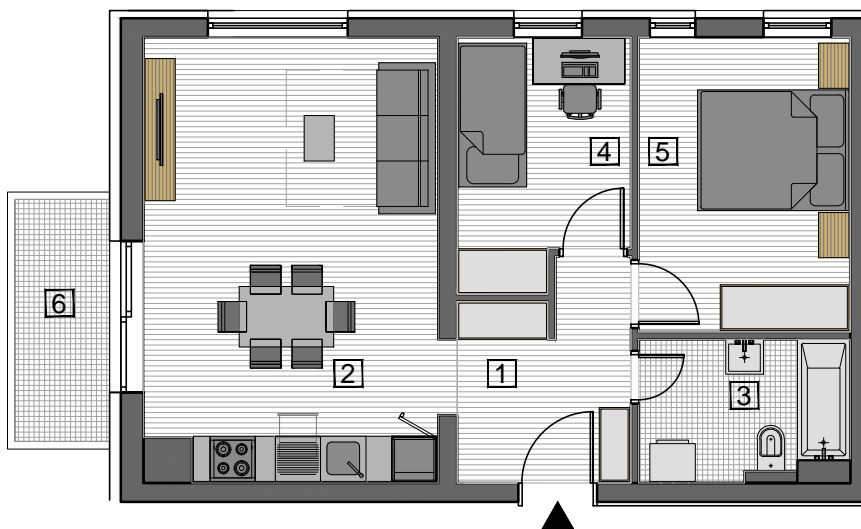

netto površine 3-sobni stan

1	ul.prostor	6,77m ²
2	dnb.+blag.+kuhinja	23,72m ²
3	kupaonica	5,11m ²
4	soba	7,33m ²
5	soba	10,99m ²
ukupno:		53,92m ²
6	balkon	4,16m ²
	(x0,50)	2,08m ²

ukupno NP stana:
58,08 m²
sveukupno NKP stana:
56,00 m²

stan:

Z3 - 5.6

56,00 m²

Z3_5.kat

INTERIOR DESIGN _ zadar_Z3_Z3_Z3

SB PROJEKTIRANJE d.o.o.
HORVATOVAC 84a
ZAGREB