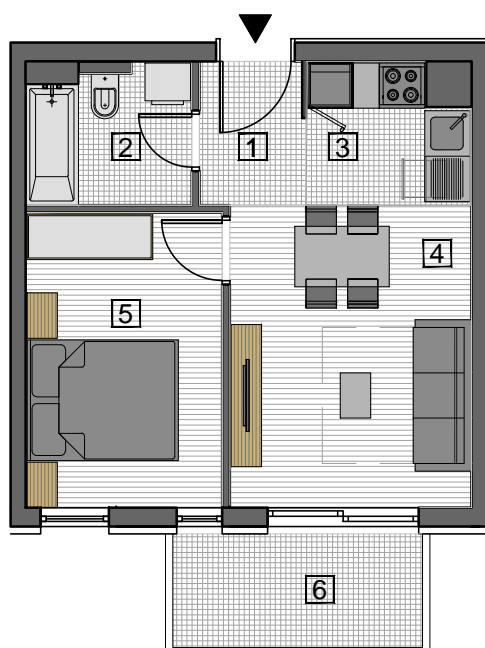

netto površine 2-sobni stan

1 ul.prostor 2,70m²

2 kupaonica 3,97m²

3 kuhinja 3,82m²

4 dnb+blag. 13,35m²

5 soba 10,21m²

ukupno: 34,05m²

6 balkon 4,82m²
(x0,50) 2,41m²

ukupno NP stana:

38,87 m²

sveukupno NKP stana:

36,46 m²

stan:

Z3 - 6.3

36,46 m²

Z3_6.kat