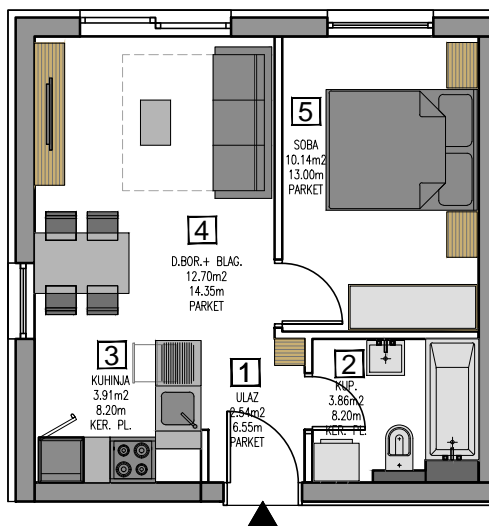

netto površine 2-sobni stan

- 1 ul.prostor 2,54m²
- 2 kupaonica 3,86m²
- 3 kuhinja 3,91m²
- 4 dnb+blag. 12,70m²
- 5 soba 10,14m²

ukupno: 33,15m²

ukupno NP stana:

33,15 m²

sveukupno NKP stana:

33,15 m²

PARCELA 1

PARCELA 2

stan:

Z4 - P.2

33,15 m²

Z4_prizemlje

INTERIOR DESIGN _ Zadar_Z4_Z5

SB PROJEKTIRANJE d.o.o.
HORVATOVAC 84a
ZAGREB