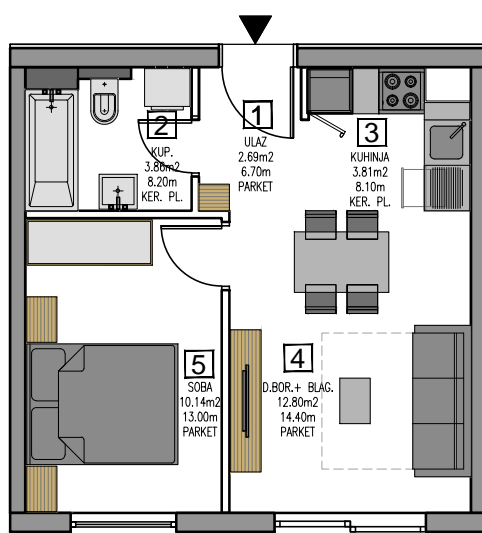

netto površine 2-sobni stan

1	ul.prostor	2,69m ²
2	kupaonica	3,86m ²
3	kuhinja	3,81m ²
4	dnb+blag.	12,80m ²
5	soba	10,14m ²
ukupno:		33,30m ²

ukupno NP stana:
33,30 m²
sveukupno NKP stana:
33,30 m²

stan:

Z4 - P.4

33,30 m²

Z4_prizemlje

INTERIOR DESIGN _ Zadar_Z4_Z5

SB PROJEKTIRANJE d.o.o.
HORVATOVAC 84a
ZAGREB