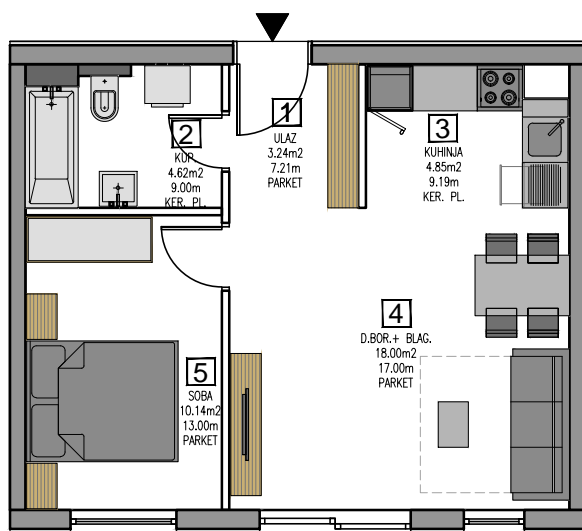

netto površine 2-sobni stan

1	ul.prostor	3,24m ²
2	kupaonica	4,62m ²
3	kuhinja	4,85m ²
4	dnb+blag.	18,00m ²
5	soba	10,14m ²
ukupno:		40,85m ²

ukupno NP stana:
40,85 m²
sveukupno NKP stana:
40,85 m²

PARCELA 1

PARCELA 2

stan:

Z4 - P.5

40,85 m²

Z4_prizemlje

INTERIOR DESIGN _ Zadar_Z4_Z5

SB PROJEKTIRANJE d.o.o.
HORVATOVAC 84a
ZAGREB