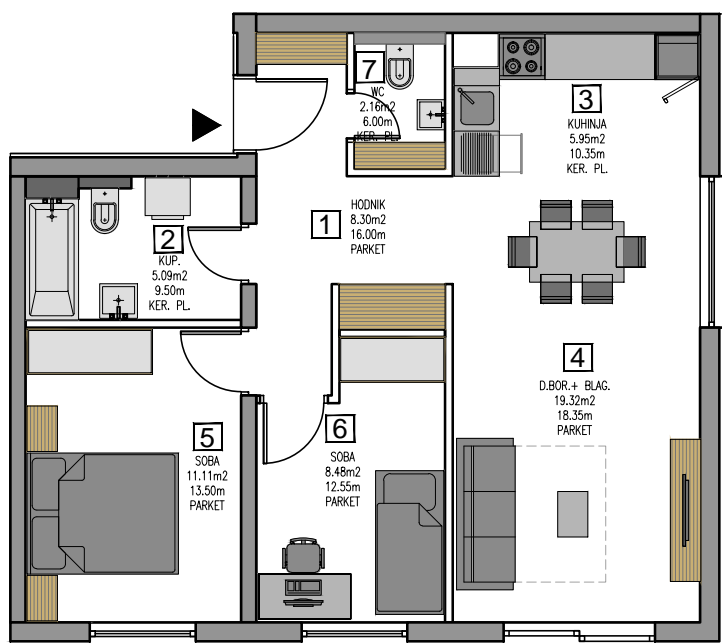

netto površine 3-sobni stan

1	hodnik	8,30m ²
2	kupaonica	5,09m ²
3	kuhinja	5,95m ²
4	dnb+blag.	19,32m ²
5	soba	11,11m ²
6	soba	8,48m ²
7	wc	2,16m ²
ukupno:		60,41m ²

ukupno NP stana:
60,41 m²
sveukupno NKP stana:
60,41 m²

stan:

Z4 - P.7

60,41 m²

Z4_prizemlje

INTERIOR DESIGN _ Zadar_Z4_Z5

SB PROJEKTIRANJE d.o.o.
HORVATOVAC 84a
ZAGREB