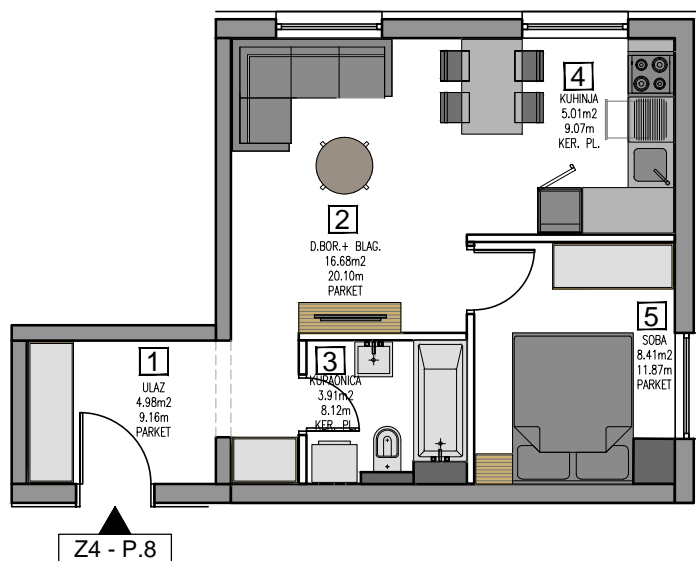

netto površine 2-sobni stan

1	ulaz	4,98m ²
2	db.+blag.	16,68m ²
3	kupaonica	3,91m ²
4	kuhinja	5,01m ²
5	soba	8,41m ²

ukupno: 38,99m²

ukupno NP stana:

38,99 m²

sveukupno NKP stana:

38,99 m²

Z4 - P.8

stan:

Z4 - P.8

38,99 m²

Z4_prizemlje

INTERIOR DESIGN _ Zadar_Z4_Z5

SB PROJEKTIRANJE d.o.o.
HORVATOVAC 84a
ZAGREB