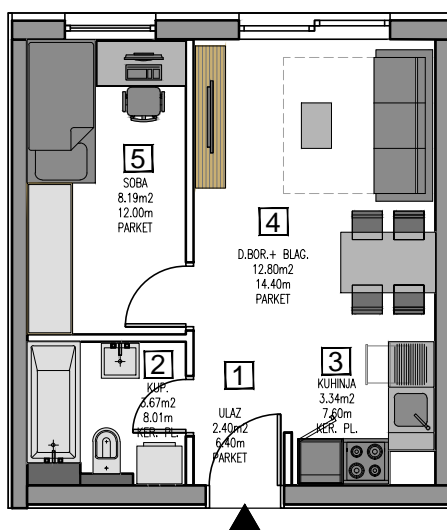

netto površine 2-sobni stan

- 1** ul.prostor 2,40m²
- 2** kupaonica 3,57m²
- 3** kuhinja 3,34m²
- 4** dnb+blag. 12,80m²
- 5** soba 8,19m²

ukupno: 30,30m²

ukupno NP stana:

30,30 m²

sveukupno NKP stana:

30,30 m²

stan:

Z4 - P.9

30,30 m²

Z4_prizemlje

INTERIOR DESIGN _ Zadar_Z4_Z5

SB PROJEKTIRANJE d.o.o.
HORVATOVAC 84a
ZAGREB