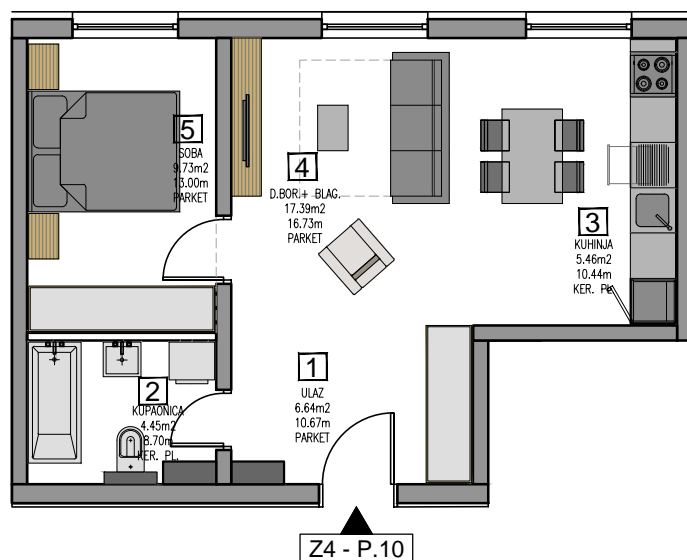

## netto površine 2-sobni stan

1	ulaz	6,64m <sup>2</sup>
2	kupaonica	4,45m <sup>2</sup>
3	kuhinja	5,46m <sup>2</sup>
4	db.+blag.	17,39m <sup>2</sup>
5	soba	9,73m <sup>2</sup>

ukupno: 43,67m<sup>2</sup>

ukupno NP stana:

43,67 m<sup>2</sup>

sveukupno NKP stana:

43,67 m<sup>2</sup>

stan:

**Z4 - P.10**

43,67 m<sup>2</sup>

Z4\_prizemlje

INTERIOR DESIGN \_ Zadar\_Z4\_Z5