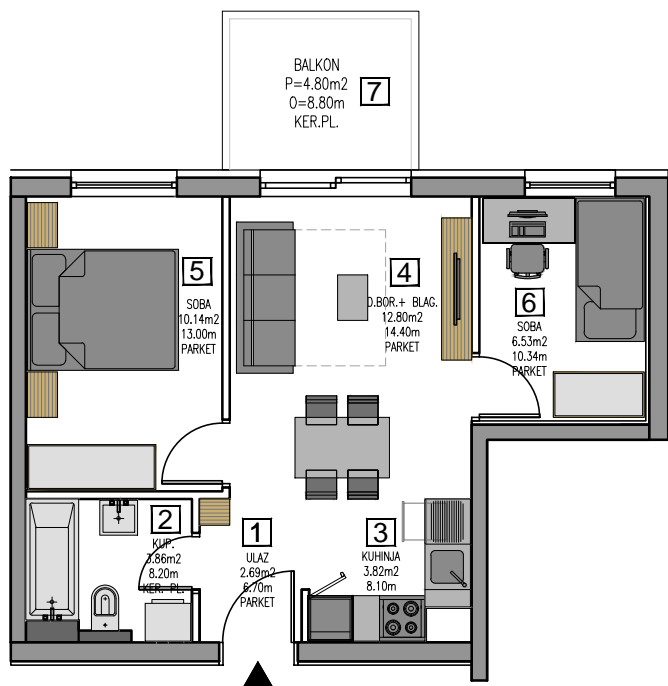

netto površine 2,5-sobni stan

1	ul.prostor	2,69m ²
2	kupaonica	3,86m ²
3	kuhinja	3,82m ²
4	db.+blag.	12,80m ²
5	soba	6,53m ²
6	soba	10,14m ²

ukupno: 39,84m²

7	balkon	4,80m ²
	(x0,50)	2,40m ²

ukupno NP stana:

44,64 m²

sveukupno NKP stana:

42,24 m²

stan:

Z4 - 1.1

42,24 m²

Z4_1.kat

INTERIOR DESIGN _ Zadar_Z4_Z5