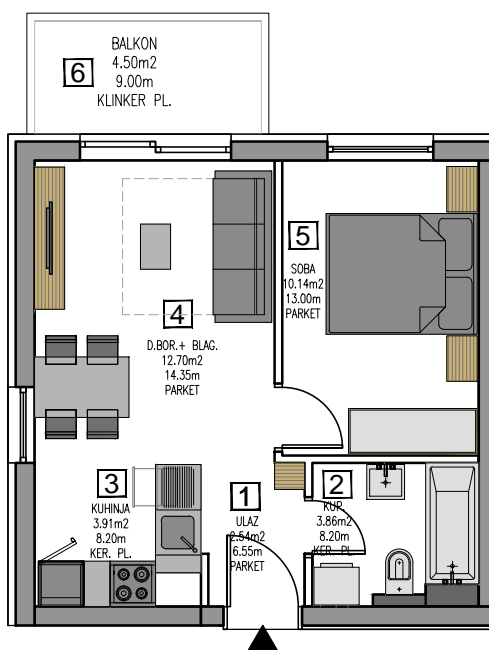

netto površine 2-sobni stan

1	ul.prostor	2,54m ²
2	kupaonica	3,86m ²
3	kuhinja	3,91m ²
4	dnb+blag.	12,70m ²
5	soba	10,14m ²
ukupno:		33,15m ²
6	balkon	4,50m ²
	(x0,50)	2,25m ²

ukupno NP stana:
37,65 m²
sveukupno NKP stana:
35,40 m²

PARCELA 1

PARCELA 2

stan:

Z4 - 1.2

35,40 m²

Z4_1.kat

INTERIOR DESIGN _ Zadar_Z4_Z5

SB PROJEKTIRANJE d.o.o.
HORVATOVAC 84a
ZAGREB