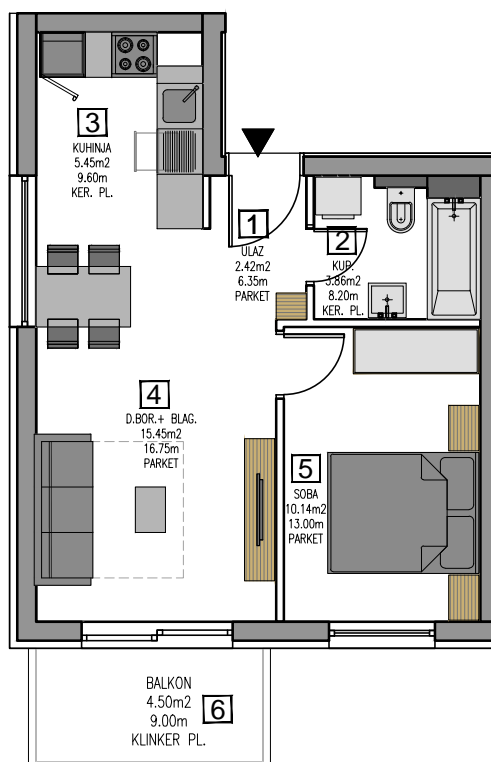

netto površine 2-sobni stan

1	ul.prostor	2,42m ²
2	kupaonica	3,86m ²
3	kuhinja	5,45m ²
4	dnb+blag.	15,45m ²
5	soba	10,14m ²
ukupno:		37,32m ²
6	balkon	4,50m ²
	(x0,50)	2,25m ²

ukupno NP stana:
41,82 m²
sveukupno NKP stana:
39,57 m²

stan:

Z4 - 1.3

39,57 m²

Z4_1.kat

INTERIOR DESIGN _ Zadar_Z4_Z5

SB PROJEKTIRANJE d.o.o.
HORVATOVAC 84a
ZAGREB