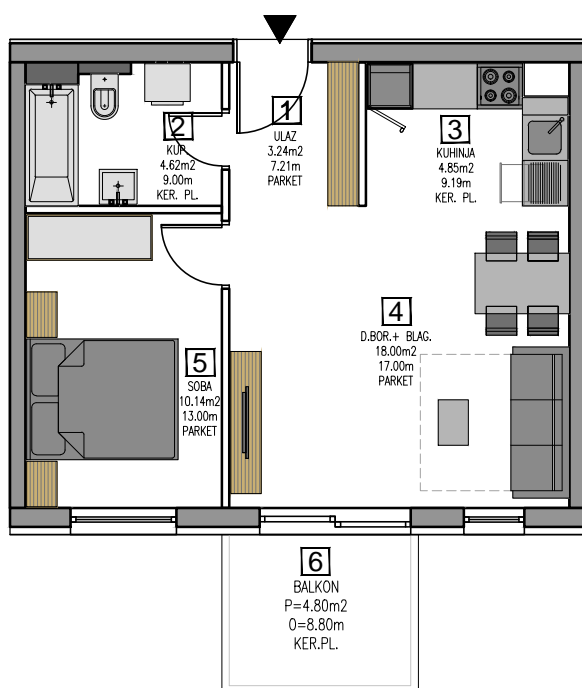

netto površine 2-sobni stan

1	ul.prostor	3,24m ²
2	kupaonica	4,62m ²
3	kuhinja	4,85m ²
4	dnb+blag.	18,00m ²
5	soba	10,14m ²
ukupno:		40,85m ²
6	balkon	4,80m ²
	(x0,50)	2,40m ²

ukupno NP stana:
45,65 m²
sveukupno NKP stana:
43,25 m²

stan:

Z4 - 1.5

43,25 m²

Z4_1.kat

INTERIOR DESIGN _ Zadar_Z4_Z5

SB PROJEKTIRANJE d.o.o.
HORVATOVAC 84a
ZAGREB