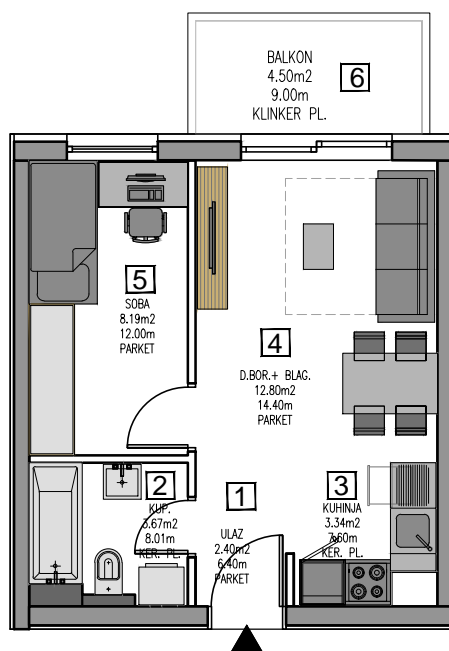

netto površine 2-sobni stan

[1]	ul.prostor	2,40m ²
[2]	kupaonica	3,57m ²
[3]	kuhinja	3,34m ²
[4]	dnb+blag.	12,80m ²
[5]	soba	8,19m ²
ukupno:		30,30m ²
[6]	balkon	4,50m ²
	(x0,50)	2,25m ²

ukupno NP stana:
34,80 m²
sveukupno NKP stana:
32,55 m²

stan:

Z4 - 1.9

32,55 m²

Z4_1.kat

INTERIOR DESIGN _ Zadar_Z4_Z5

SB PROJEKTIRANJE d.o.o.
HORVATOVAC 84a
ZAGREB