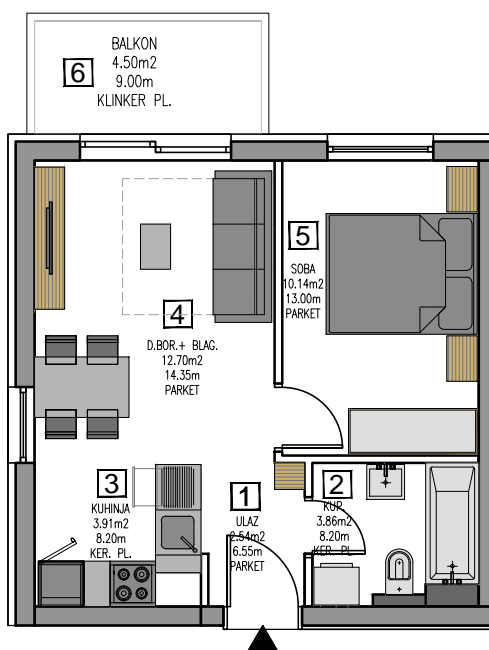

netto površine 2-sobni stan

1	ul.prostor	2,54m ²
2	kupaonica	3,86m ²
3	kuhinja	3,91m ²
4	dnb+blag.	12,70m ²
5	soba	10,14m ²
ukupno:		33,15m ²
6	balkon	4,50m ²
	(x0,50)	2,25m ²

ukupno NP stana:
37,65 m²
sveukupno NKP stana:
35,40 m²

stan:

Z4 - 2.2

35,40 m²

Z4_2.kat

INTERIOR DESIGN _ Zadar_Z4_Z5

SB PROJEKTIRANJE d.o.o.
HORVATOVAC 84a
ZAGREB