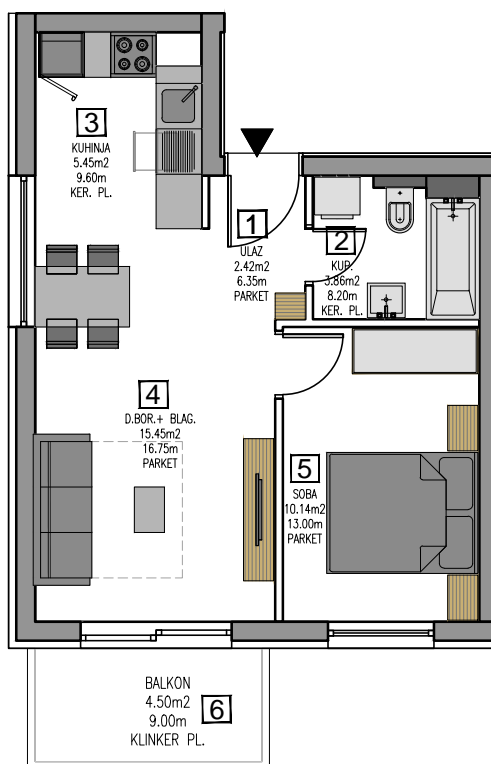

netto površine 2-sobni stan

1	ul.prostor	2,42m ²
2	kupaonica	3,86m ²
3	kuhinja	5,45m ²
4	dnb+blag.	15,45m ²
5	soba	10,14m ²
ukupno:		37,32m ²
6	balkon	4,50m ²
	(x0,50)	2,25m ²

ukupno NP stana:
41,82 m²
sveukupno NKP stana:
39,57 m²

stan:

Z4 - 2.3

39,57 m²

Z4_2.kat

INTERIOR DESIGN _ Zadar_Z4_Z5

SB PROJEKTIRANJE d.o.o.
HORVATOVAC 84a
ZAGREB