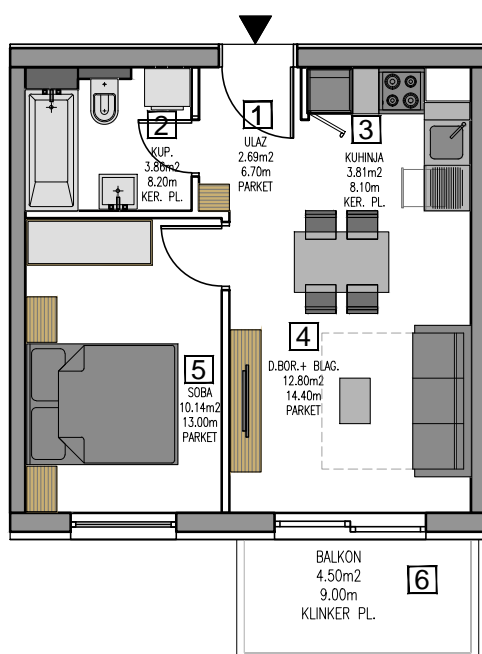

netto površine 2-sobni stan

1	ul.prostor	2,69m ²
2	kupaonica	3,86m ²
3	kuhinja	3,81m ²
4	dnb+blag.	12,80m ²
5	soba	10,14m ²
ukupno:		33,30m ²
6	balkon	4,50m ²
	(x0,50)	2,25m ²

ukupno NP stana:
37,80 m²
sveukupno NKP stana:
35,55 m²

stan:

Z4 - 2.4

35,55 m²

Z4_2.kat

INTERIOR DESIGN _ Zadar_Z4_Z5

SB PROJEKTIRANJE d.o.o.
HORVATOVAC 84a
ZAGREB