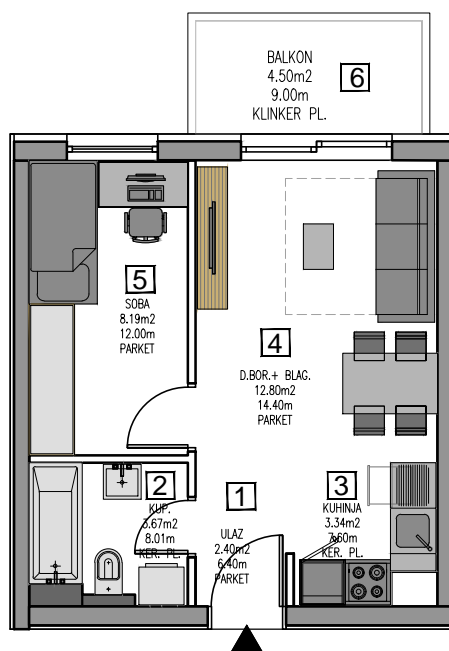

netto površine 2-sobni stan

1	ul.prostor	2,40m ²
2	kupaonica	3,57m ²
3	kuhinja	3,34m ²
4	dnb+blag.	12,80m ²
5	soba	8,19m ²
ukupno:		30,30m ²
6	balkon	4,50m ²
	(x0,50)	2,25m ²

ukupno NP stana:
34,80 m²
sveukupno NKP stana:
32,55 m²

PARCELA 1

PARCELA 2

stan:

Z4 - 2.9

32,55 m²

Z4_2.kat

INTERIOR DESIGN _ Zadar_Z4_Z5

SB PROJEKTIRANJE d.o.o.
HORVATOVAC 84a
ZAGREB