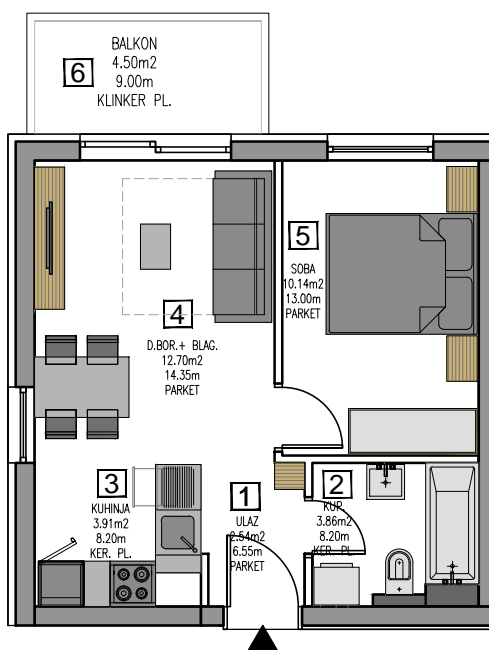

netto površine 2-sobni stan

| | | |
|---------|------------|---------------------|
| 1 | ul.prostor | 2,54m ² |
| 2 | kupaonica | 3,86m ² |
| 3 | kuhinja | 3,91m ² |
| 4 | dnb+blag. | 12,70m ² |
| 5 | soba | 10,14m ² |
| ukupno: | | 33,15m ² |
| 6 | balkon | 4,50m ² |
| | (x0,50) | 2,25m ² |

ukupno NP stana:
37,65 m²
sveukupno NKP stana:
35,40 m²

stan:

Z4 - 3.2

35,40 m²

Z4_3.kat

INTERIOR DESIGN _ Zadar_Z4_Z5

SB PROJEKTIRANJE d.o.o.
HORVATOVAC 84a
ZAGREB