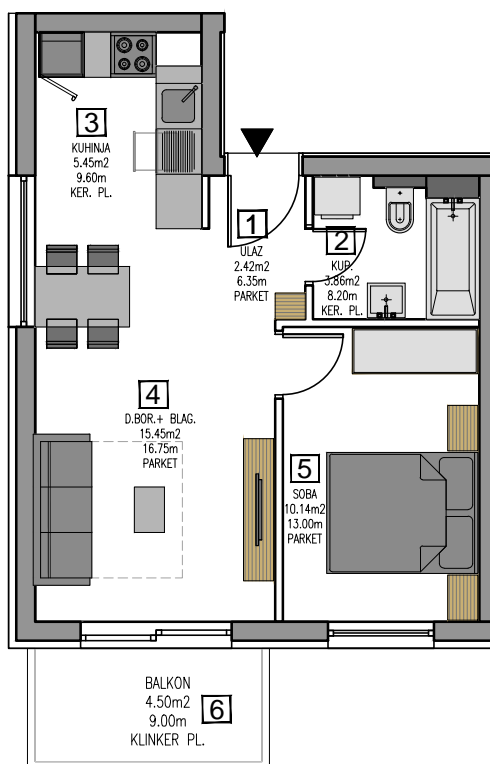

netto površine
2-sobni stan

1	ul.prostor	2,42m ²
2	kupaonica	3,86m ²
3	kuhinja	5,45m ²
4	dnb+blag.	15,45m ²
5	soba	10,14m ²
ukupno:		37,32m ²
6	balkon (x0,50)	4,50m ² 2,25m ²

ukupno NP stana:
41,82 m²
sveukupno NKP stana:
39,57 m²

stan:

Z4 - 3.3

39,57 m²

Z4_3.kat

INTERIOR DESIGN _ Zadar_Z4_Z5

SB PROJEKTIRANJE d.o.o.
HORVATOVAC 84a
ZAGREB