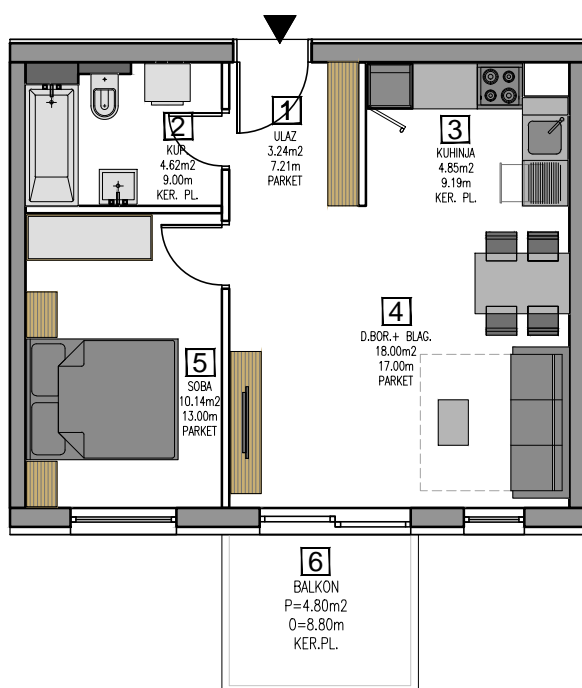

## netto površine 2-sobni stan

1	ul.prostor	3,24m <sup>2</sup>
2	kupaonica	4,62m <sup>2</sup>
3	kuhinja	4,85m <sup>2</sup>
4	dnb+blag.	18,00m <sup>2</sup>
5	soba	10,14m <sup>2</sup>
ukupno:		40,85m <sup>2</sup>
6	balkon	4,80m <sup>2</sup>
	(x0,50)	2,40m <sup>2</sup>

ukupno NP stana:  
45,65 m<sup>2</sup>  
sveukupno NKP stana:  
43,25 m<sup>2</sup>

stan:

**Z4 - 3.5**

43,25 m<sup>2</sup>

Z4\_3.kat

INTERIOR DESIGN \_ Zadar\_Z4\_Z5

SB PROJEKTIRANJE d.o.o.  
HORVATOVAC 84a  
ZAGREB