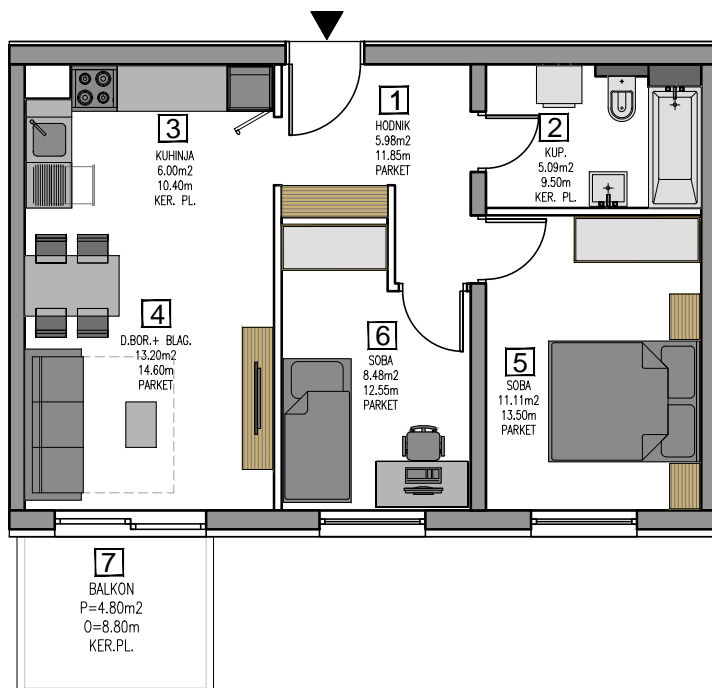

netto površine 3-sobni stan

1	hodnik	5,98m ²
2	kupaonica	5,09m ²
3	kuhinja	6,00m ²
4	dnb+blag.	13,20m ²
5	soba	11,11m ²
6	soba	8,48m ²
ukupno:		49,86m ²
7	balkon	4,80m ²
	(x0,50)	2,40m ²

ukupno NP stana:
54,66 m²
sveukupno NKP stana:
52,26 m²

PARCELA 1

PARCELA 2

stan:

Z4 - 3.6

52,26 m²

Z4_3.kat

INTERIOR DESIGN _ Zadar_Z4_Z5

SB PROJEKTIRANJE d.o.o.
HORVATOVAC 84a
ZAGREB