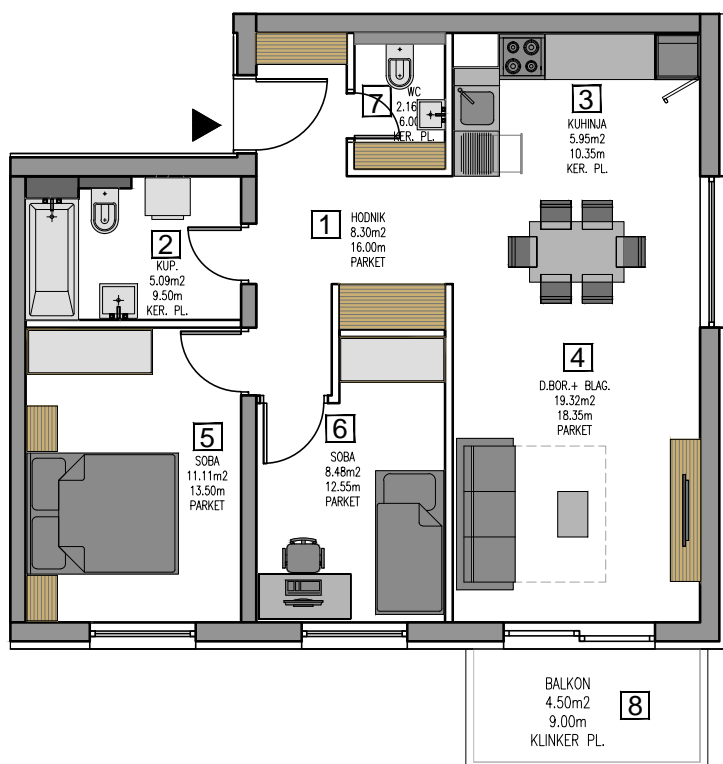

netto površine 3-sobni stan

1	hodnik	8,30m ²
2	kupaonica	5,09m ²
3	kuhinja	5,95m ²
4	dnb+blag.	19,32m ²
5	soba	11,11m ²
6	soba	8,48m ²
7	wc	2,16m ²
ukupno:		60,41m ²
8	balkon	4,50m ²
	(x0,50)	2,25m ²

ukupno NP stana:
64,91 m²
sveukupno NKP stana:
62,66 m²

PARCELA 1

PARCELA 2

stan:

Z4 - 3.7

62,66 m²

Z4_3.kat

INTERIOR DESIGN _ Zadar_Z4_Z5

SB PROJEKTIRANJE d.o.o.
HORVATOVAC 84a
ZAGREB