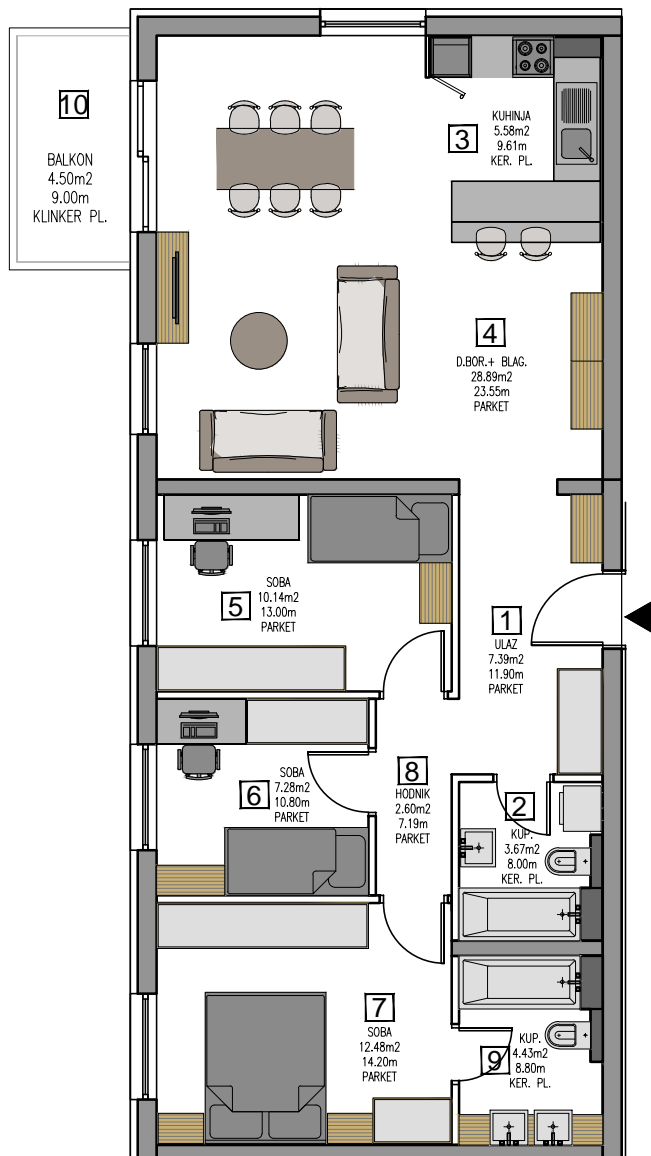

netto površine 3,5-sobni stan

1	ul.prostor	7,39m ²
2	kupaonica	3,67m ²
3	kuhinja	5,58m ²
4	dnb+blag.	28,89m ²
5	soba	10,14m ²
6	soba	7,28m ²
7	soba	12,48m ²
8	hodnik	2,60m ²
9	kupaonica	4,43m ²
ukupno:		82,46m ²
10	balkon	4,50m ²
	(x0,50)	2,25m ²

ukupno NP stana:
86,96 m²
sveukupno NKP stana:
84,71 m²

stan:

Z4 - 3.8

84,71 m²

Z4_3.kat

INTERIOR DESIGN _ Zadar_Z4_Z5

SB PROJEKTIRANJE d.o.o.
HORVATOVAC 84a
ZAGREB