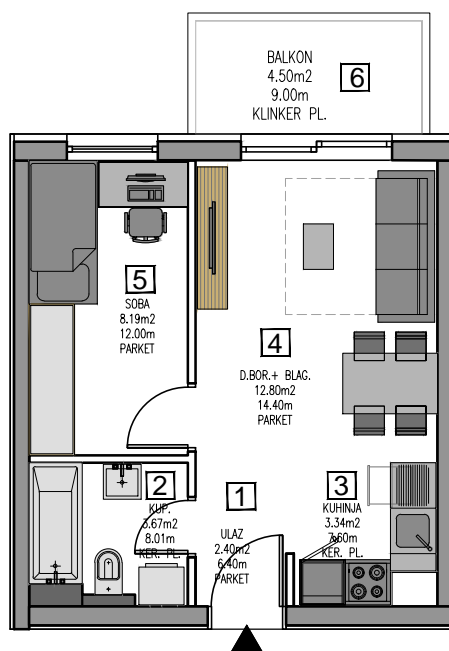

netto površine
2-sobni stan

1	ul.prostor	2,40m ²
2	kupaonica	3,57m ²
3	kuhinja	3,34m ²
4	dnb+blag.	12,80m ²
5	soba	8,19m ²
ukupno:		30,30m ²
6	balkon	4,50m ²
	(x0,50)	2,25m ²

ukupno NP stana:
34,80 m²
sveukupno NKP stana:
32,55 m²

PARCELA 1

PARCELA 2

stan:

Z4 - 3.9

32,55 m²

Z4_3.kat

INTERIOR DESIGN _ Zadar_Z4_Z5

SB PROJEKTIRANJE d.o.o.
HORVATOVAC 84a
ZAGREB