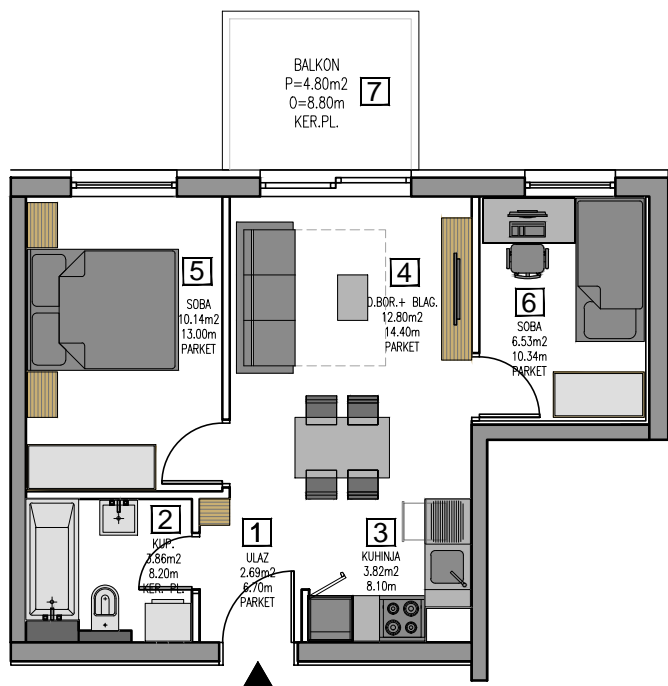

netto površine 2,5-sobni stan

1	ul.prostor	2,69m ²
2	kupaonica	3,86m ²
3	kuhinja	3,82m ²
4	db.+blag.	12,80m ²
5	soba	6,53m ²
6	soba	10,14m ²

ukupno: 39,84m²

7	balkon	4,80m ²
	(x0,50)	2,40m ²

ukupno NP stana:

44,64 m²

sveukupno NKP stana:

42,24 m²

stan:

Z4 - 4.1

42,24 m²

Z4_4.kat

INTERIOR DESIGN _ Zadar_Z4_Z5