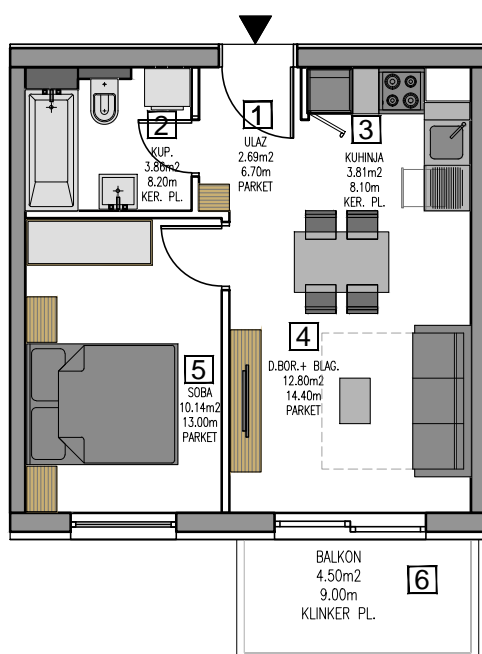

netto površine 2-sobni stan

1	ul.prostor	2,69m ²
2	kupaonica	3,86m ²
3	kuhinja	3,81m ²
4	dnb+blag.	12,80m ²
5	soba	10,14m ²
ukupno:		33,30m ²
6	balkon	4,50m ²
	(x0,50)	2,25m ²

ukupno NP stana:
37,80 m²
sveukupno NKP stana:
35,55 m²

PARCELA 1

PARCELA 2

stan:

Z4 - 4.4

35,55 m²

Z4_4.kat

INTERIOR DESIGN _ Zadar_Z4_Z5

SB PROJEKTIRANJE d.o.o.
HORVATOVAC 84a
ZAGREB