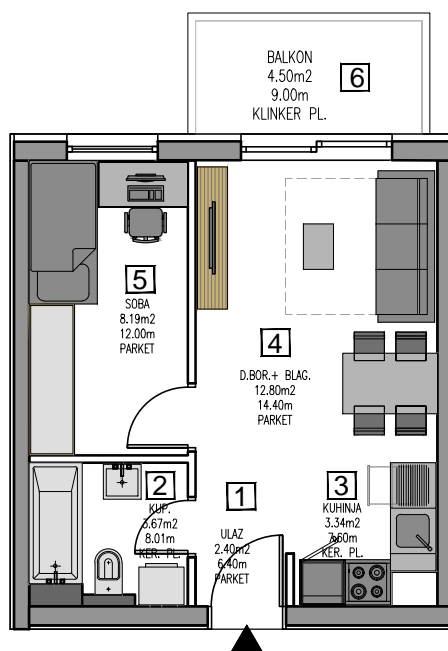

netto površine 2-sobni stan

1	ul.prostor	2,40m ²
2	kupaonica	3,57m ²
3	kuhinja	3,34m ²
4	dnb+blag.	12,80m ²
5	soba	8,19m ²
ukupno:		30,30m ²
6	balkon	4,50m ²
	(x0,50)	2,25m ²

ukupno NP stana:
34,80 m²
sveukupno NKP stana:
32,55 m²

PARCELA 1

PARCELA 2

stan:

Z4 - 4.9

32,55 m²

Z4_4.kat

INTERIOR DESIGN _ Zadar_Z4_Z5

SB PROJEKTIRANJE d.o.o.
HORVATOVAC 84a
ZAGREB