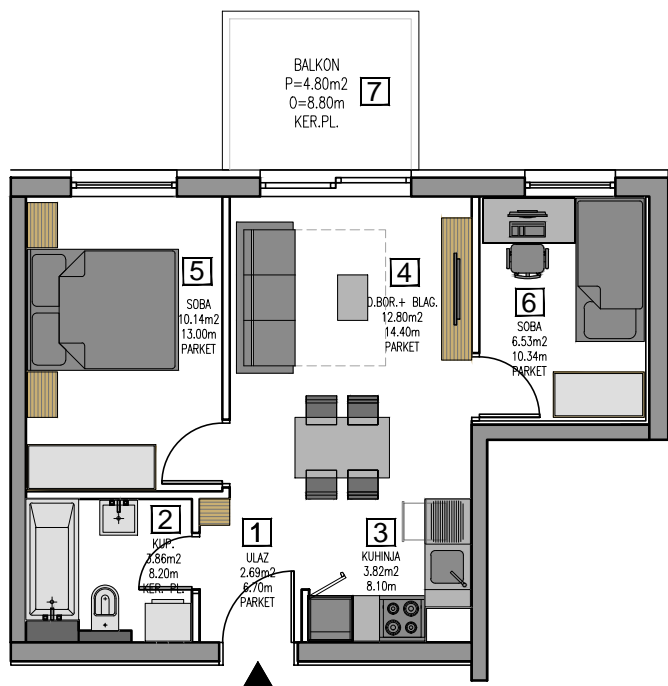

netto površine 2,5-sobni stan

1	ul.prostor	2,69m ²
2	kupaonica	3,86m ²
3	kuhinja	3,82m ²
4	db.+blag.	12,80m ²
5	soba	6,53m ²
6	soba	10,14m ²

ukupno: 39,84m²

7	balkon	4,80m ²
	(x0,50)	2,40m ²

ukupno NP stana:

44,64 m²

sveukupno NKP stana:

42,24 m²

stan:

Z4 - 5.1

42,24 m²

Z4_5.kat

INTERIOR DESIGN _ Zadar_Z4_Z5