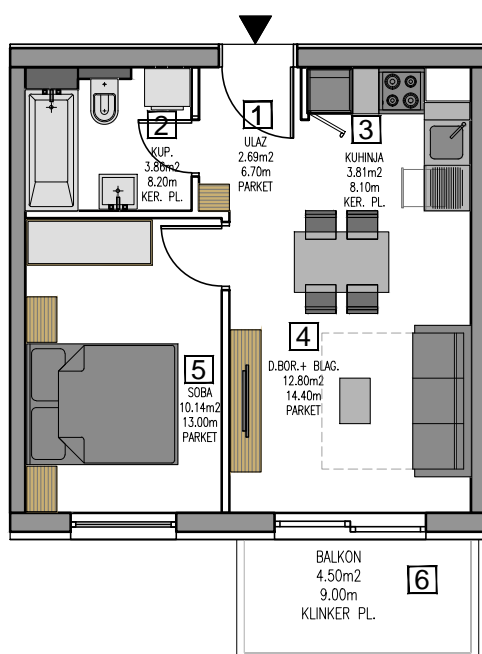

netto površine 2-sobni stan

1	ul.prostor	2,69m ²
2	kupaonica	3,86m ²
3	kuhinja	3,81m ²
4	dnb+blag.	12,80m ²
5	soba	10,14m ²
ukupno:		33,30m ²
6	balkon	4,50m ²
	(x0,50)	2,25m ²

ukupno NP stana:
37,80 m²
sveukupno NKP stana:
35,55 m²

PARCELA 1

PARCELA 2

stan:

Z4 - 5.4

35,55 m²

INTERIOR DESIGN _ Zadar_Z4_Z5

SB PROJEKTIRANJE d.o.o.
HORVATOVAC 84a
ZAGREB