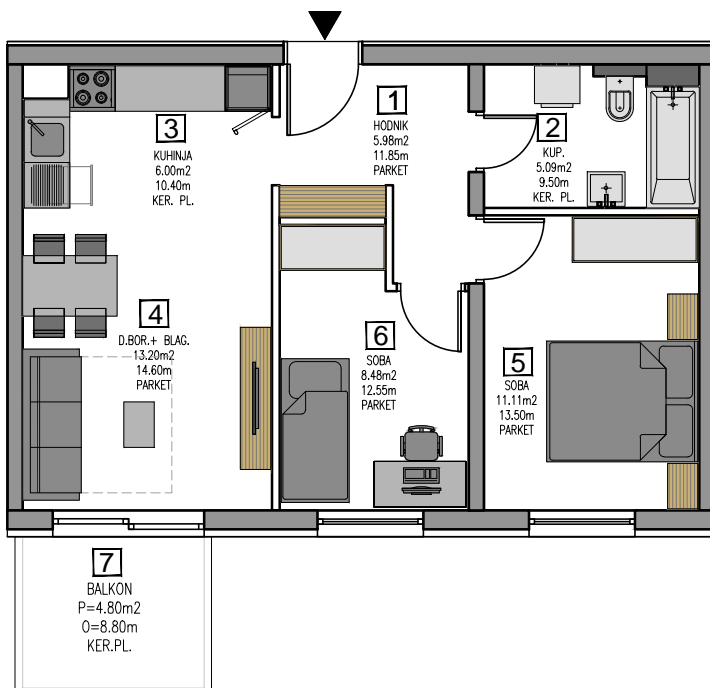

netto površine 3-sobni stan

1	hodnik	5,98m ²
2	kupaonica	5,09m ²
3	kuhinja	6,00m ²
4	dnb+blag.	13,20m ²
5	soba	11,11m ²
6	soba	8,48m ²
ukupno:		49,86m ²
7	balkon	4,80m ²
	(x0,50)	2,40m ²

ukupno NP stana:
54,66 m²
sveukupno NKP stana:
52,26 m²

stan:

Z4 - 5.6

52,26 m²

INTERIOR DESIGN _ Zadar_Z4_Z5

SB PROJEKTIRANJE d.o.o.
HORVATOVAC 84a
ZAGREB