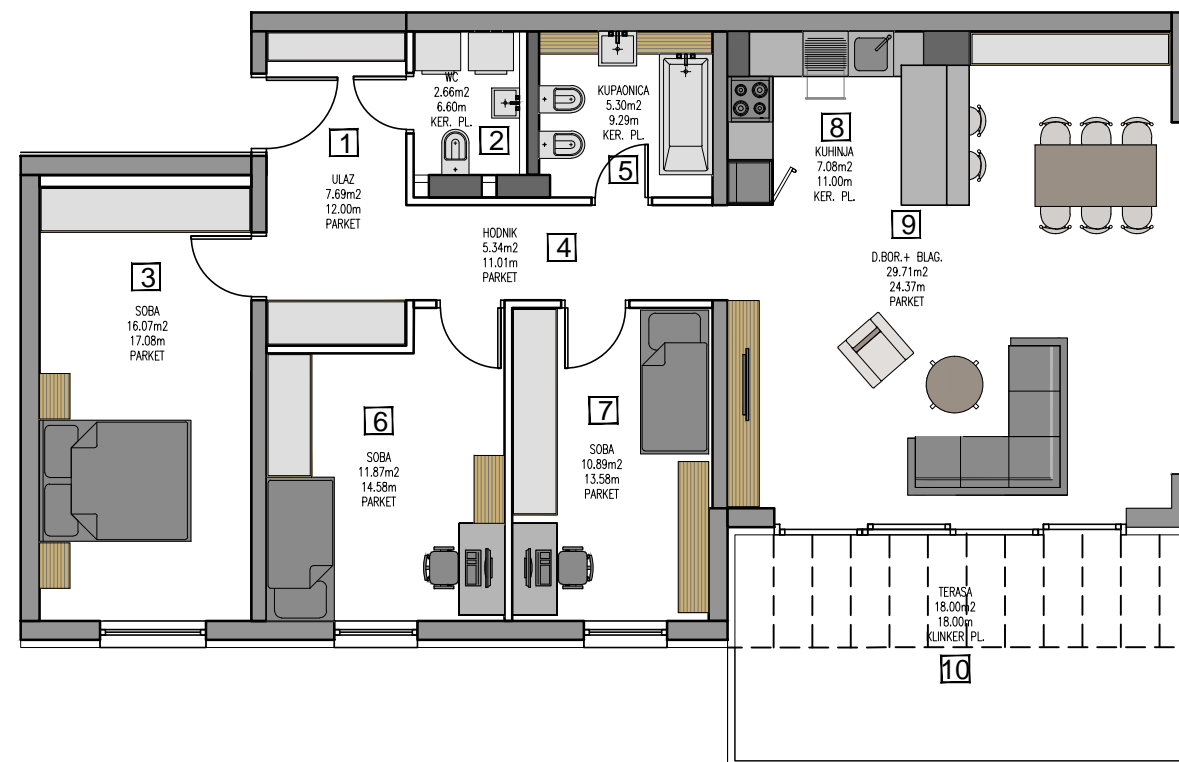

netto površine
4-sobni stan

1	ulaz	7,69m ²
2	wc	2,66m ²
3	soba	16,07m ²
4	hodnik	5,34m ²
5	kupaonica	5,30m ²
6	soba	11,87m ²
7	soba	10,89m ²
8	kuhinja	7,08m ²
9	db.+blag.	29,71m ²
ukupno:		96,61m ²
10	terasa (x0,25)	18,00m ² 4,50m ²

ukupno NP stana:
114,61 m²
sveukupno NKP stana:
101,11 m²

stan:

Z4 - 6.4

101,11 m²

Z4_6.kat

INTERIOR DESIGN _ Zadar_Z4_Z5