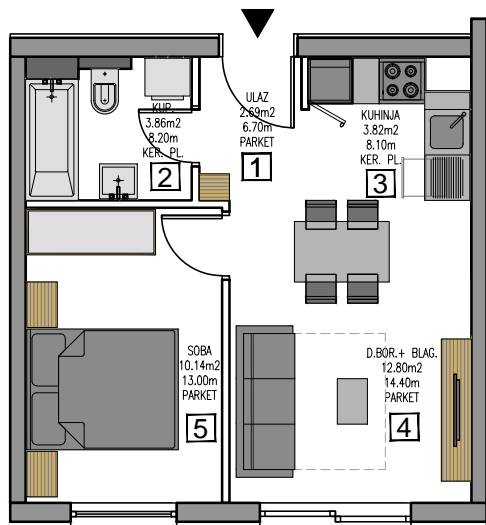

netto površine 2-sobni stan

- 1 ul.prostor 2,69m²
- 2 kupaonica 3,86m²
- 3 kuhinja 3,82m²
- 4 db.+blag. 12,80m²
- 5 soba 10,14m²

ukupno: 33,31m²

ukupno NP stana:

33,31 m²

sveukupno NKP stana:

33,31 m²

stan:

Z5 - P.1

33,31 m²

Z5_prizemlje

INTERIOR DESIGN _ Zadar_Z4_Z5

SB PROJEKTIRANJE d.o.o.
HORVATOVAC 84a
ZAGREB