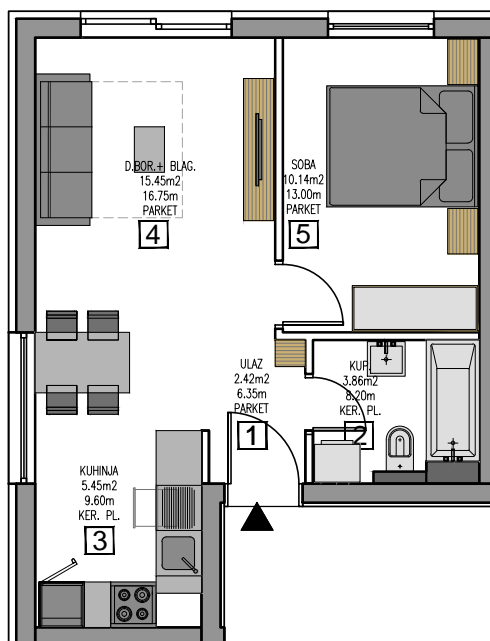

netto površine 2-sobni stan

- 1 ul.prostor 2,42m²
- 2 kupaonica 3,86m²
- 3 kuhinja 5,45m²
- 4 dnb+blag. 15,45m²
- 5 soba 10,14m²

ukupno: 37,32m²

ukupno NP stana:

37,32 m²

sveukupno NKP stana:

37,32 m²

stan:

Z5 - P.3

37,32 m²

Z5_prizemlje

INTERIOR DESIGN _ Zadar_Z4_Z5

SB PROJEKTIRANJE d.o.o.
HORVATOVAC 84a
ZAGREB