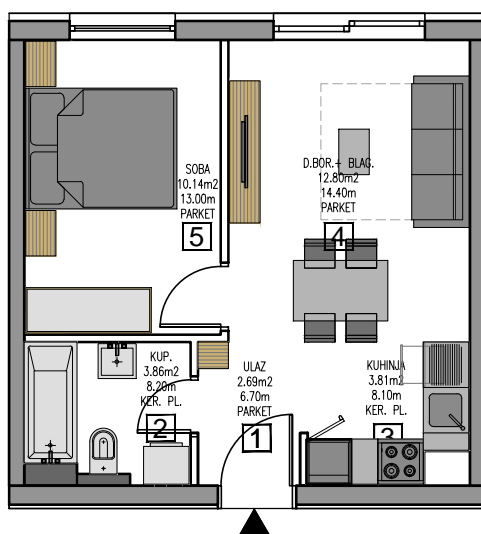

netto površine 2-sobni stan

- 1 ul.prostor 2,69m²
- 2 kupaonica 3,86m²
- 3 kuhinja 3,81m²
- 4 dnb+blag. 12,80m²
- 5 soba 10,14m²

ukupno: 33,30m²

ukupno NP stana:

33,30 m²

sveukupno NKP stana:

33,30 m²

stan:

Z5 - P.4

33,30 m²

Z5_prizemlje

INTERIOR DESIGN _ Zadar_Z4_Z5

SB PROJEKTIRANJE d.o.o.
HORVATOVAC 84a
ZAGREB