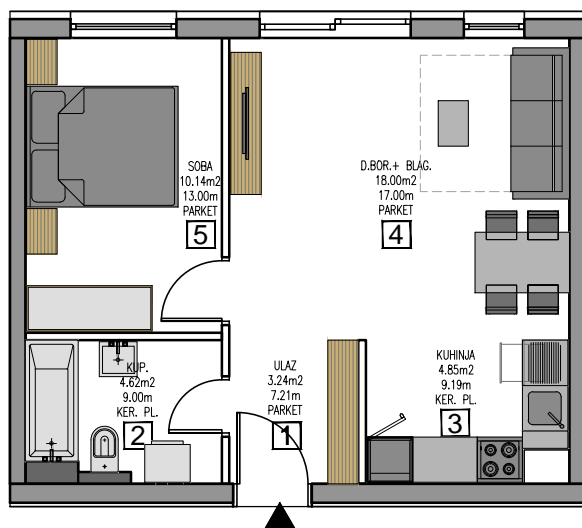

netto površine 2-sobni stan

- 1 ul.prostor 3,24m²
- 2 kupaonica 4,62m²
- 3 kuhinja 4,85m²
- 4 dnb+blag. 18,00m²
- 5 soba 10,14m²

ukupno: 40,85m²

ukupno NP stana:

40,85 m²

sveukupno NKP stana:

40,85 m²

PARCELA 1

PARCELA 2

stan:

Z5 - P.5

40,85 m²

Z5_prizemlje

INTERIOR DESIGN _ Zadar_Z4_Z5

SB PROJEKTIRANJE d.o.o.
HORVATOVAC 84a
ZAGREB