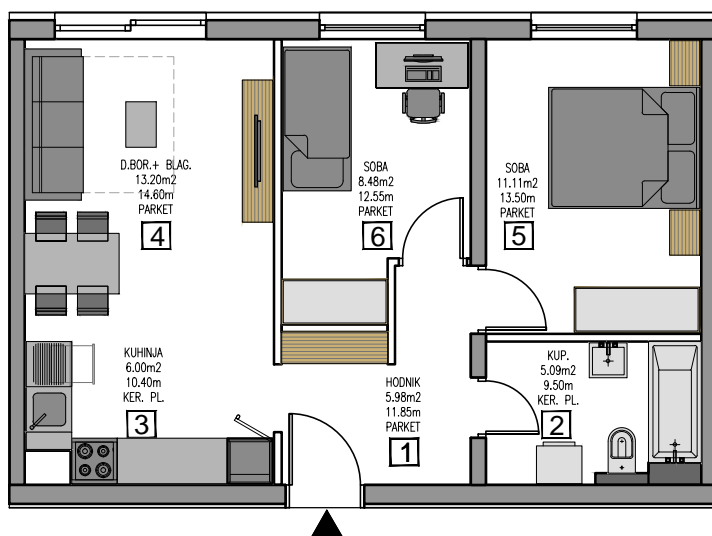

netto površine 3-sobni stan

1	hodnik	5,98m ²
2	kupaonica	5,09m ²
3	kuhinja	6,00m ²
4	dnb+blag.	13,20m ²
5	soba	11,11m ²
6	soba	8,48m ²
ukupno:		49,86m ²

ukupno NP stana:
49,86 m²
sveukupno NKP stana:
49,86 m²

stan:

Z5 - P.6

49,86 m²

Z5_prizemlje

INTERIOR DESIGN _ Zadar_Z4_Z5

SB PROJEKTIRANJE d.o.o.
HORVATOVAC 84a
ZAGREB