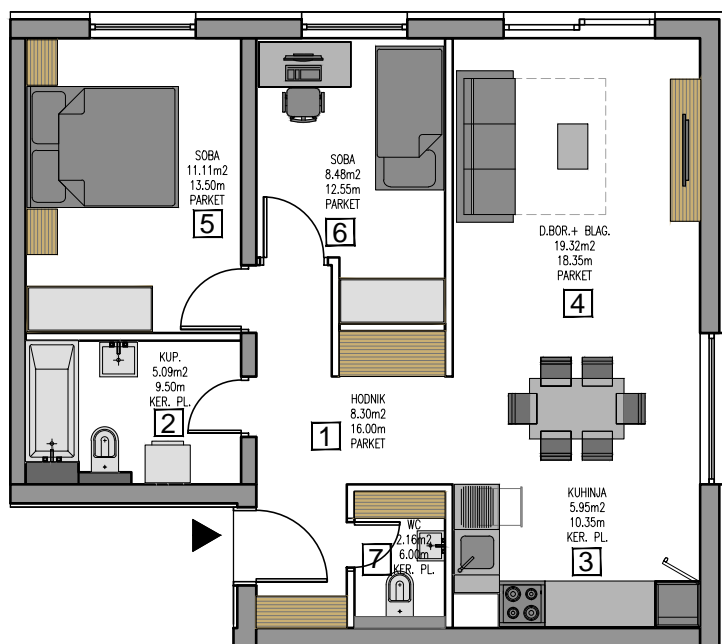

netto površine 3-sobni stan

1	hodnik	8,30m ²
2	kupaonica	5,09m ²
3	kuhinja	5,95m ²
4	dnb+blag.	19,32m ²
5	soba	11,11m ²
6	soba	8,48m ²
7	wc	2,16m ²
		ukupno: 60,41m ²

ukupno NP stana:
60,41 m²
sveukupno NKP stana:
60,41 m²

PARCELA 1

PARCELA 2

stan:

Z5 - P.7

60,41 m²

Z5_prizemlje

INTERIOR DESIGN _ Zadar_Z4_Z5

SB PROJEKTIRANJE d.o.o.
HORVATOVAC 84a
ZAGREB