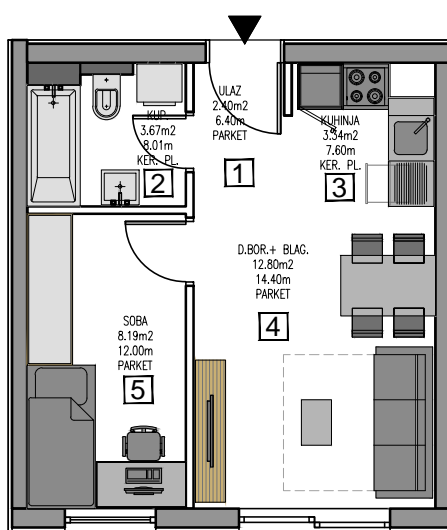

netto površine 2-sobni stan

1	ul.prostor	2,40m ²
2	kupaonica	3,57m ²
3	kuhinja	3,34m ²
4	dnb+blag.	12,80m ²
5	soba	8,19m ²
ukupno:		30,30m ²

ukupno NP stana:

30,30 m²

sveukupno NKP stana:

30,30 m²

stan:

Z5 - P.9

30,30 m²

Z5_prizemlje

INTERIOR DESIGN _ Zadar_Z4_Z5

SB PROJEKTIRANJE d.o.o.
HORVATOVAC 84a
ZAGREB