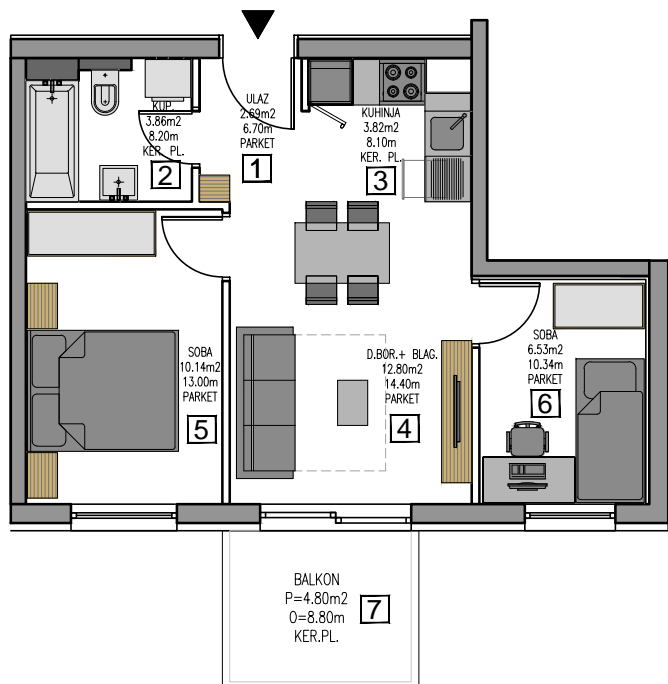

netto površine 2,5-sobni stan

1	ul.prostor	2,69m ²
2	kupaonica	3,86m ²
3	kuhinja	3,82m ²
4	db.+blag.	12,80m ²
5	soba	6,53m ²
6	soba	10,14m ²

ukupno: 39,84m²

7	balkon	4,80m ²
	(x0,50)	2,40m ²

ukupno NP stana:

44,64 m²

sveukupno NKP stana:

42,24 m²

PARCELA 1

PARCELA 2

stan:

Z5 - 1.1

42,24 m²