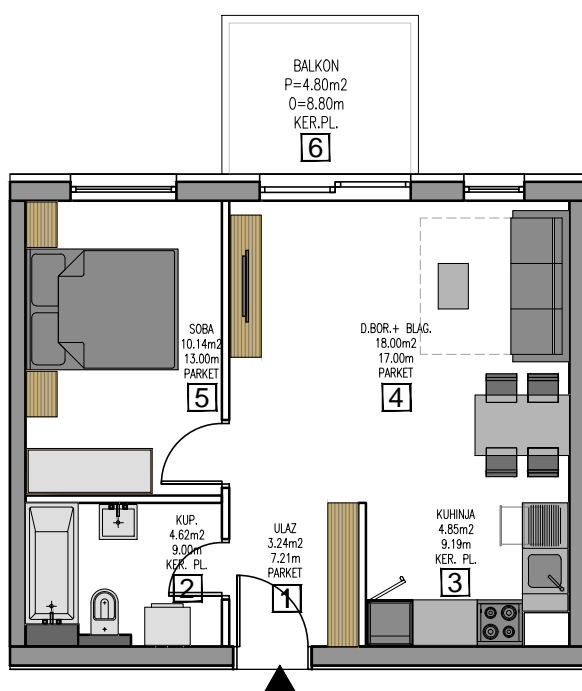

netto površine 2-sobni stan

1	ul.prostor	3,24m ²
2	kupaonica	4,62m ²
3	kuhinja	4,85m ²
4	dnb+blag.	18,00m ²
5	soba	10,14m ²
ukupno:		40,85m ²
6	balkon (x0,50)	4,80m ² 2,40m ²

ukupno NP stana:
45,65 m²
sveukupno NKP stana:
43,25 m²

stan:

Z5 - 1.5

43,25 m²

Z5_1.kat

INTERIOR DESIGN _ Zadar_Z4_Z5

SB PROJEKTIRANJE d.o.o.
HORVATOVAC 84a
ZAGREB